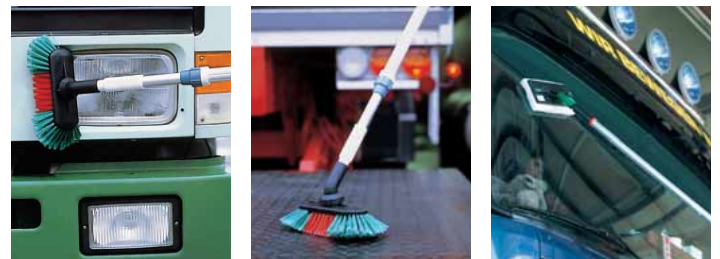

Krovininių ir lengvųjų automobilių plovimo šepėčiai ir priedai

Pavadinimas	Prekės Nr.	Pard.vnt
1. Praleidžiantis vandenį plovimo šepetys su persukamu tvirtinimu, 140 x 280 mm	00891 350 100	1
3. Ergonomiško dizaino rankinis šepetys plauti sunkvežimiams ir autobusams, 130x340 mm	00891 350 102	1
4. Praleidžiantis vandenį plovimo šepetys su guminiiais kraštais, 70 x 270 mm	00891 350 201	1
7. Praleidžiantis vandenį rankinis šepetys mažiems paviršiams, 47 x 287 mm	00891 350 204	1
9. WIPE-N-SHINE rankinė guminė šluostė, paviršiaus nusausinimui, 350 mm	00891 350 205	1
14. Vandenį praleidžiantis aliumininis kotas, 70 x 270 mm	00891 350 103	1
15. Vandenį praleidžiantis aliumininis teleskopinis kotas 1500 - 2750 mm	00891 350 104	1

- Pratekantis pro kotą ir šepetį vanduo visame šepetyje pasiskirsto tolygiai, todėl efektyviai plauna.
- Įstrižai įstatyti šepėčių šeriai pasiekia visas plaunamas vietas.
- Šerių galiukai išpešioti, kad sugertų kuo daugiau vandens.
- Išpešioti ir todėl minkšti šeriai nepažeidžia dažų.
- Teleskopinį ištraukiamą kotą galima pailginti iki 2,75 m.