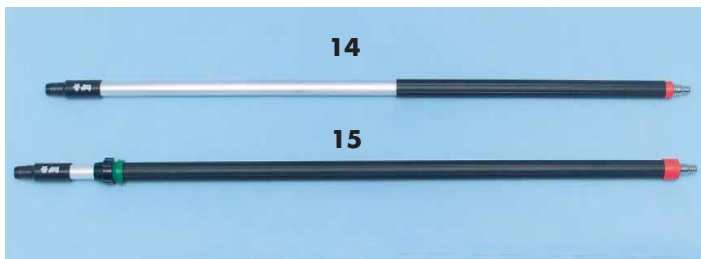

Krovininių ir lengvųjų automobilių plovimo šepėčiai ir priedai

Pavadinimas	Prekės Nr.	Pard.vnt
1. Praleidžiantis vandenį plovimo šepetys su persukamu tvirtinimu, 140 x 280 mm	00891 350 100	1
3. Ergonomiško dizaino rankinis šepetys plauti sunkvežimiams ir autobusams, 130x340 mm	00891 350 102	1
4. Praleidžiantis vandenį plovimo šepetys su guminiiais kraštais, 70 x 270 mm	00891 350 201	1
7. Praleidžiantis vandenį rankinis šepetys mažiems paviršiams, 47 x 287 mm	00891 350 204	1
9. WIPE-N-SHINE rankinė guminė šluostė, paviršiaus nusausinimui, 350 mm	00891 350 205	1
14. Vandenį praleidžiantis aliumininis kotas, 70 x 270 mm	00891 350 103	1
15. Vandenį praleidžiantis aliumininis teleskopinis kotas 1500 - 2750 mm	00891 350 104	1

- Pratekantis pro kotą ir šepetį vanduo visame šepetyje pasiskirsto tolygiai, todėl efektyviai plauna.
- Įstrižai įstatyti šepėčių šeriai pasiekia visas plaunamas vietas.
- Šerių galiukai išpešioti, kad sugertų kuo daugiau vandens.
- Išpešioti ir todėl minkšti šeriai nepažeidžia dažų.
- Teleskopinį ištraukiamą kotą galima pailginti iki 2,75 m.