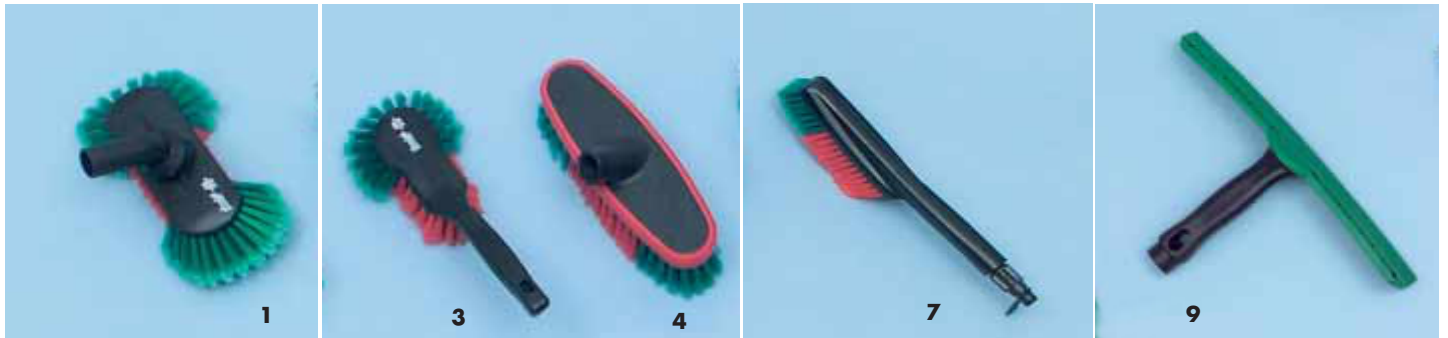

Krovininių ir lengvųjų automobilių plovimo šepėčiai ir priedai

Pavadinimas	Prekės Nr.	Pard.vnt
1. Praleidžiantis vandenį plovimo šepetys su persukamu tvirtinimu, 140 x 280 mm	00891 350 100	1
3. Ergonomiško dizaino rankinis šepetys plauti sunkvežimiams ir autobusams, 130x340 mm	00891 350 102	1
4. Praleidžiantis vandenį plovimo šepetys su guminiiais kraštais, 70 x 270 mm	00891 350 201	1
7. Praleidžiantis vandenį rankinis šepetys mažiems paviršiams, 47 x 287 mm	00891 350 204	1
9. WIPE-N-SHINE rankinė guminė šluostė, paviršiaus nusausinimui, 350 mm	00891 350 205	1
14. Vandenį praleidžiantis aliumininis kotas, 70 x 270 mm	00891 350 103	1
15. Vandenį praleidžiantis aliumininis teleskopinis kotas 1500 - 2750 mm	00891 350 104	1

- Pratekantis pro kotą ir šepetį vanduo visame šepetyje pasiskirsto tolygiai, todėl efektyviai plauna.
- Įstrižai įstatyti šepėčių šeriai pasiekia visas plaunamas vietas.
- Šerių galiukai išpešioti, kad sugertų kuo daugiau vandens.
- Išpešioti ir todėl minkšti šeriai nepažeidžia dažų.
- Teleskopinį ištraukiamą kotą galima pailginti iki 2,75 m.